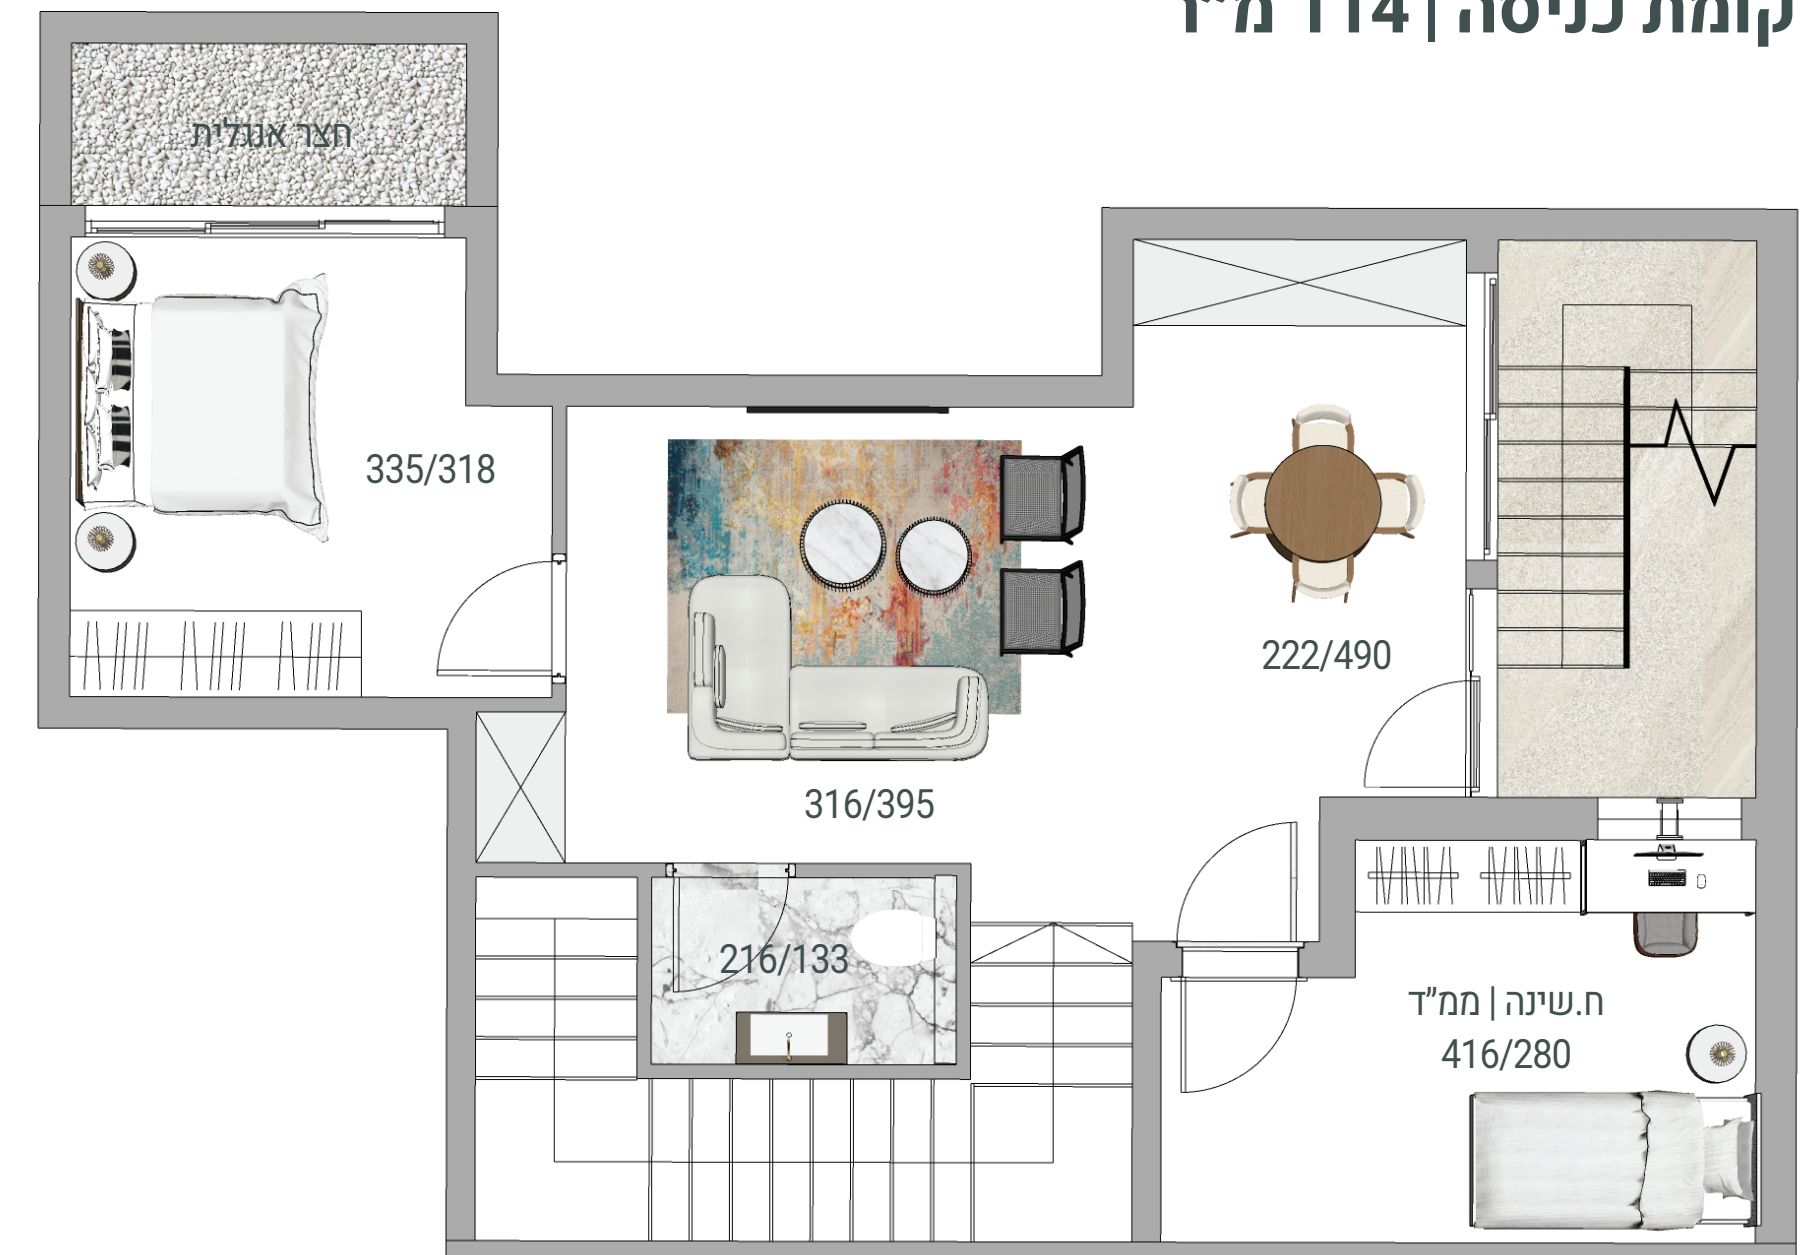

8 חדרים | מגרש 300 מ"ר | 297 מ"ר בנוי | כיוונים: מערב-צפון-מזרח

14 | 16 | 18 - A

קומת כניסה | 114 מ"ר

קומה א' - 105 מ"ר | מרפסות - 17 מ"ר

מרתף עם כניסה נפרדת | 77.5 מ"ר