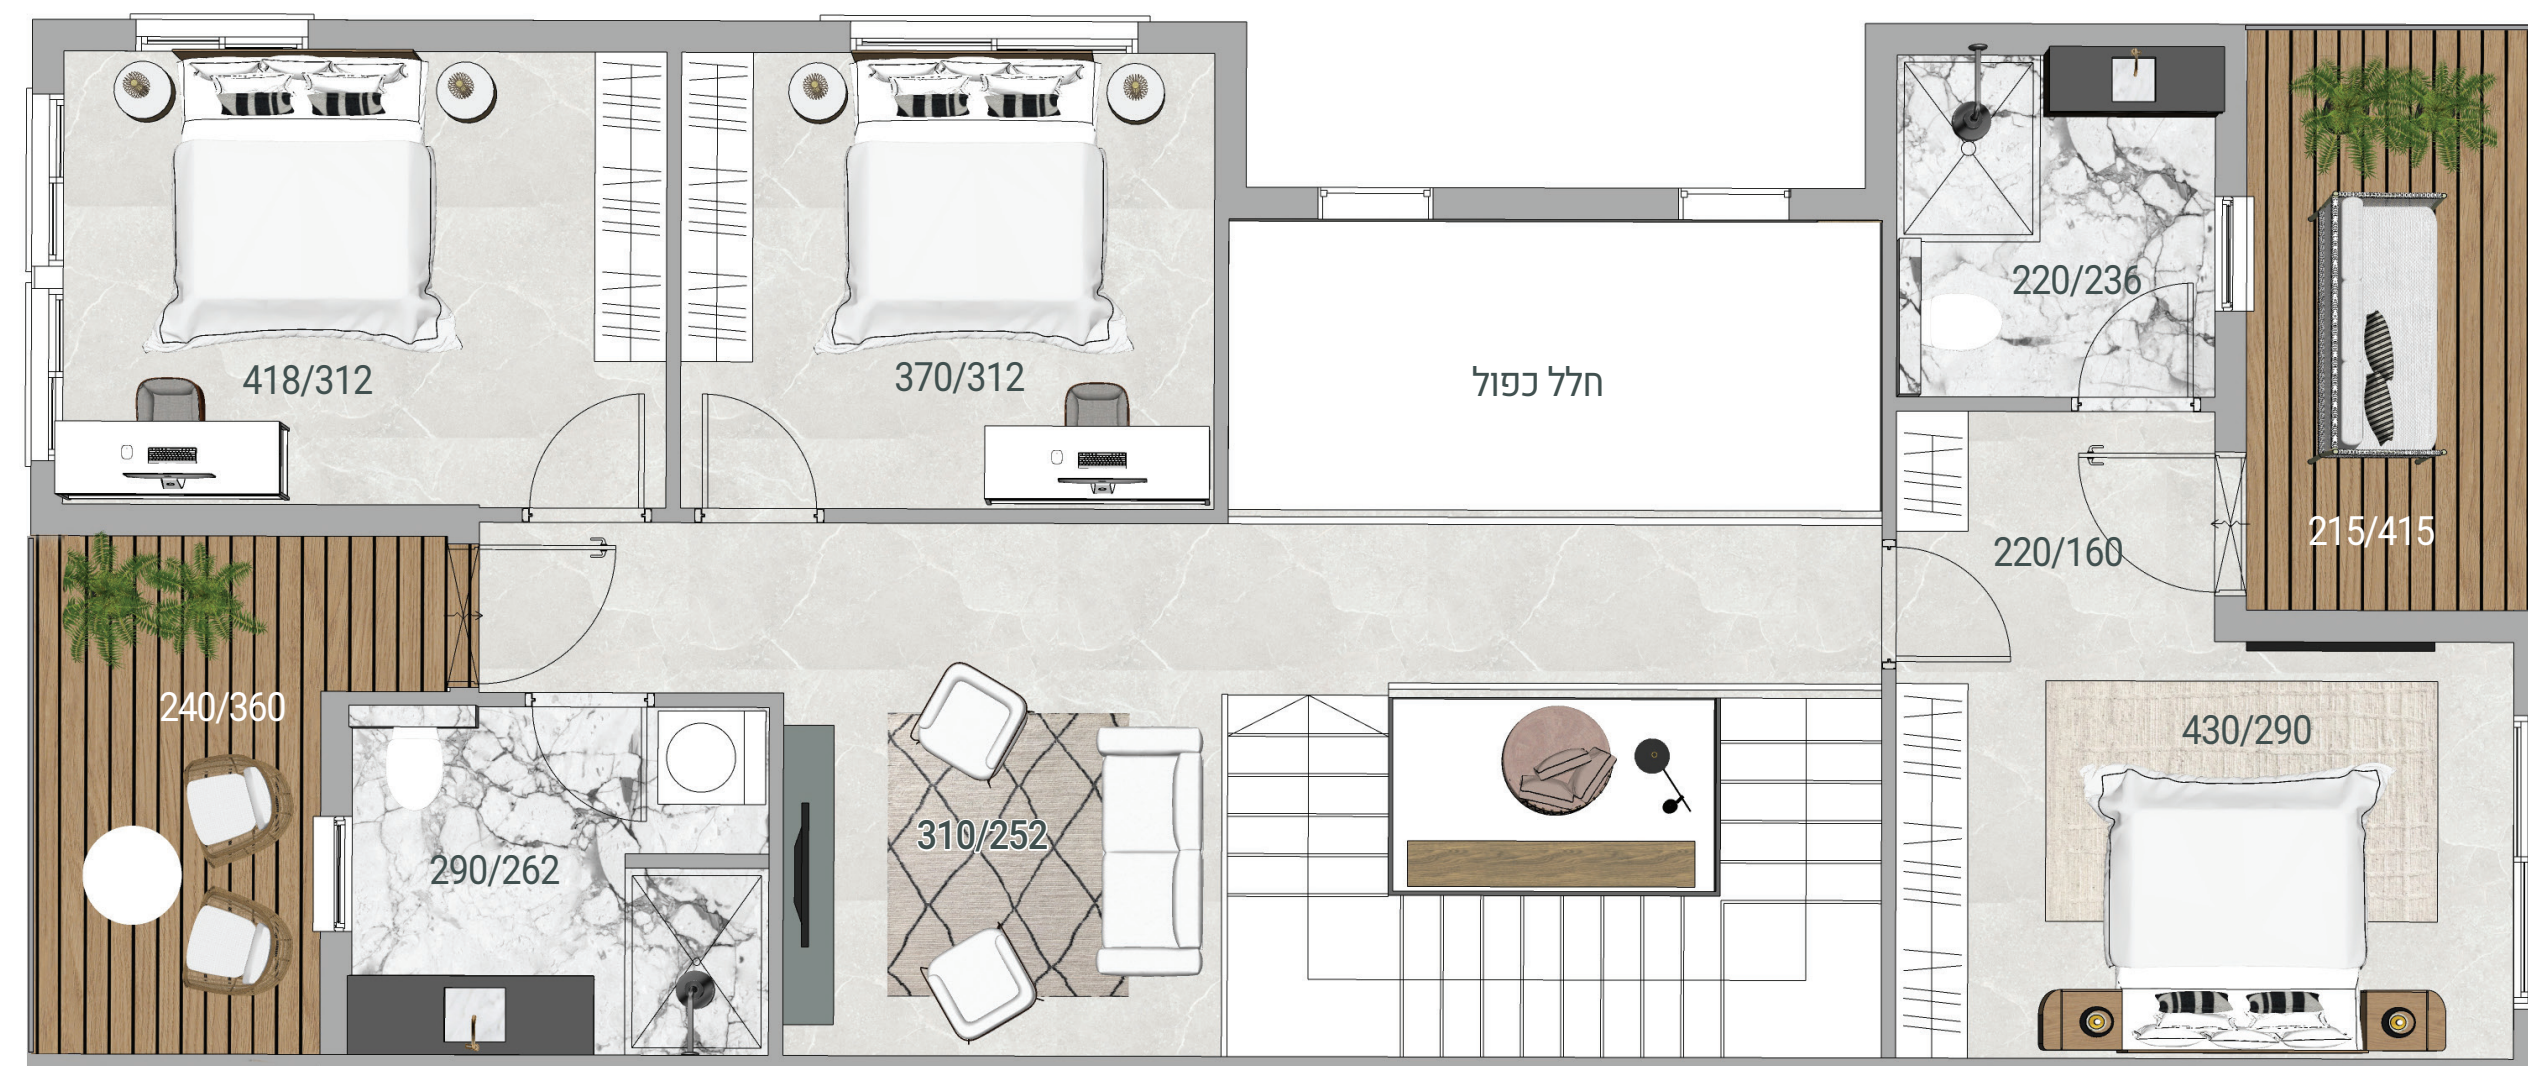

8 חדרים | מגרש 300 מ"ר | 297 מ"ר בנוי | כיוונים: מערב-צפון-מזרח

14 | 16 | 18 - A

קומת כניסה | 114 מ"ר

קומה א' - 105 מ"ר | מרפסות - 17 מ"ר

מרתף עם כניסה נפרדת | 77.5 מ"ר